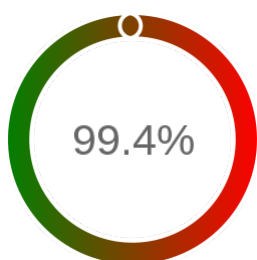

Monitoring Polish Spatial Data Infrastructure

Raport badania dostępności usługi sieciowej

Powiat	gostyński
TERYT	3004
Usługa	WMS
Adres usługi	https://imapa.powiat.gostyn.pl/gostyn-egib
Okres badania	2024-01-01 00:00 - 2024-10-31 23:59 [7320 godzin]
Liczba sprawdzeń	5970

Stopień dostępności

OK: 5932, błąd: 38

Szczegóły niedostępności

Lp.			Liczba godzin
1	2024-02-11 16:13	2024-02-11 19:14	3
2	2024-02-17 16:10	2024-02-17 17:09	1
3	2024-03-02 21:05	2024-03-02 22:06	1
4	2024-03-28 03:08	2024-03-28 04:07	1
5	2024-04-04 07:06	2024-04-04 08:58	1
6	2024-04-11 04:11	2024-04-11 05:10	1
7	2024-04-13 03:10	2024-04-13 04:09	1
8	2024-04-15 04:08	2024-04-15 05:07	1
9	2024-04-20 04:12	2024-04-20 05:09	1
10	2024-04-22 03:10	2024-04-22 04:11	1
11	2024-04-23 04:11	2024-04-23 05:12	1
12	2024-04-28 04:10	2024-04-28 05:08	1
13	2024-04-30 04:10	2024-04-30 05:10	1
14	2024-05-20 04:11	2024-05-20 05:08	1
15	2024-05-27 03:11	2024-05-27 06:11	1
16	2024-06-16 03:11	2024-06-16 04:11	1
17	2024-06-20 08:06	2024-06-20 09:09	1
18	2024-07-14 14:09	2024-07-14 15:10	1
19	2024-07-15 10:09	2024-07-15 11:05	1
20	2024-07-16 23:10	2024-07-17 08:08	7
21	2024-07-19 00:09	2024-07-19 08:05	7