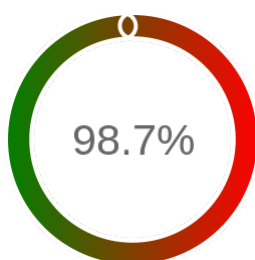

Monitoring Polish Spatial Data Infrastructure

Raport badania dostępności usługi sieciowej

Powiat	gostyński
TERYT	3004
Usługa	WFS
Adres usługi	https://imapa.powiat.gostyn.pl/gostyn-egib
Okres badania	2024-01-01 00:00 - 2025-05-10 23:59 [11903 godzin]
Liczba sprawdzeń	10050

Stopień dostępności

OK: 9921, błąd: 129

Szczegóły niedostępności

Lp.			Liczba godzin
1	2024-02-11 15:17	2024-02-11 17:15	2
2	2024-03-02 21:07	2024-03-02 22:07	1
3	2024-03-22 05:16	2024-03-22 06:08	1
4	2024-04-09 04:11	2024-04-09 05:10	1
5	2024-04-11 04:15	2024-04-11 05:13	1
6	2024-04-13 03:13	2024-04-13 04:13	1
7	2024-04-16 04:13	2024-04-16 05:12	1
8	2024-04-29 07:09	2024-04-29 08:06	1
9	2024-06-20 08:10	2024-06-20 09:11	1
10	2024-07-15 10:12	2024-07-15 11:06	1
11	2024-07-16 23:14	2024-07-17 08:10	7
12	2024-07-19 00:14	2024-07-19 08:07	7
13	2024-07-24 04:12	2024-07-24 05:11	1
14	2024-07-25 15:04	2024-07-25 16:07	1
15	2024-08-02 04:15	2024-08-02 05:14	1
16	2024-08-21 04:12	2024-08-21 05:11	1
17	2025-02-14 00:12	2025-02-14 01:16	1
18	2025-03-07 12:11	2025-03-07 14:08	2
19	2025-03-27 13:06	2025-03-28 10:06	20
20	2025-04-11 19:09	2025-04-11 20:09	1
21	2025-04-12 23:11	2025-04-14 17:11	40