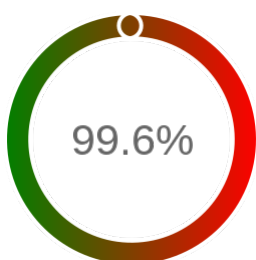

Monitoring Polish Spatial Data Infrastructure

Raport badania dostępności usługi sieciowej

Powiat	gostyński
TERYT	3004
Usługa	WFS
Adres usługi	https://imapa.powiat.gostyn.pl/gostyn-egib
Okres badania	2024-01-01 00:00 - 2024-12-05 23:59 [8160 godzin]
Liczba sprawdzeń	6773

Stopień dostępności

OK: 6744, błąd: 29

Szczegóły niedostępności

Lp.			Liczba godzin
1	2024-02-11 15:17	2024-02-11 17:15	2
2	2024-03-02 21:07	2024-03-02 22:07	1
3	2024-03-22 05:16	2024-03-22 06:08	1
4	2024-04-09 04:11	2024-04-09 05:10	1
5	2024-04-11 04:15	2024-04-11 05:13	1
6	2024-04-13 03:13	2024-04-13 04:13	1
7	2024-04-16 04:13	2024-04-16 05:12	1
8	2024-04-29 07:09	2024-04-29 08:06	1
9	2024-06-20 08:10	2024-06-20 09:11	1
10	2024-07-15 10:12	2024-07-15 11:06	1
11	2024-07-16 23:14	2024-07-17 08:10	7
12	2024-07-19 00:14	2024-07-19 08:07	7
13	2024-07-24 04:12	2024-07-24 05:11	1
14	2024-07-25 15:04	2024-07-25 16:07	1
15	2024-08-02 04:15	2024-08-02 05:14	1
16	2024-08-21 04:12	2024-08-21 05:11	1
Całkowity czas niedostępności			29 (0.4%)