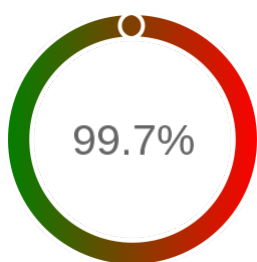

Monitoring Polish Spatial Data Infrastructure

Raport badania dostępności usługi sieciowej

Powiat	czarnkowsko-trzcianecki
TERYT	3002
Usługa	WFS
Adres usługi	https://wms.czarnkowsko-trzcianecki.pl/czarnkowskotrzczaniecki-egib
Okres badania	2024-01-01 00:00 - 2024-12-05 23:59 [8160 godzin]
Liczba sprawdzeń	6773

Stopień dostępności

OK: 6754, błąd: 19

Szczegóły niedostępności

Lp.			Liczba godzin
1	2024-03-06 23:15	2024-03-07 00:15	1
2	2024-03-11 16:14	2024-03-11 17:10	1
3	2024-03-19 09:07	2024-03-19 10:08	1
4	2024-04-04 11:09	2024-04-04 12:06	1
5	2024-06-01 13:08	2024-06-01 14:10	1
6	2024-06-01 16:09	2024-06-01 18:07	2
7	2024-06-18 01:15	2024-06-18 03:12	1
8	2024-06-18 10:06	2024-06-18 11:05	1
9	2024-06-29 08:10	2024-06-29 09:11	1
10	2024-07-19 15:10	2024-07-19 16:11	1
11	2024-07-20 14:15	2024-07-20 15:15	1
12	2024-07-20 19:17	2024-07-20 20:16	1
13	2024-07-21 03:20	2024-07-21 07:19	1
14	2024-07-21 13:19	2024-07-21 14:18	1
15	2024-07-21 18:18	2024-07-21 20:18	2
16	2024-07-25 08:06	2024-07-25 09:04	1
17	2024-11-22 18:10	2024-11-22 19:08	1
Całkowity czas niedostępności			19 (0.2%)