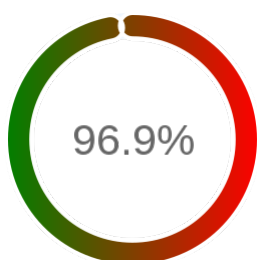

Stopień dostępności

OK: 7684, błąd: 246

Szczegóły niedostępności

| Lp. | | | Liczba godzin |
|-----|------------------|------------------|---------------|
| 1 | 2024-01-06 13:07 | 2024-01-06 14:06 | 1 |
| 2 | 2024-01-08 18:06 | 2024-01-08 19:07 | 1 |
| 3 | 2024-01-12 00:08 | 2024-01-12 02:07 | 1 |
| 4 | 2024-01-13 03:07 | 2024-01-13 04:06 | 1 |
| 5 | 2024-01-13 12:06 | 2024-01-13 13:06 | 1 |
| 6 | 2024-01-14 09:06 | 2024-01-14 10:04 | 1 |
| 7 | 2024-01-16 23:06 | 2024-01-17 09:04 | 10 |
| 8 | 2024-01-18 07:06 | 2024-01-18 10:04 | 1 |
| 9 | 2024-01-23 18:06 | 2024-01-23 19:04 | 1 |
| 10 | 2024-01-25 16:03 | 2024-01-25 17:02 | 1 |
| 11 | 2024-01-25 21:03 | 2024-01-26 08:04 | 11 |
| 12 | 2024-02-02 04:06 | 2024-02-02 05:06 | 1 |
| 13 | 2024-02-02 22:05 | 2024-02-02 23:05 | 1 |
| 14 | 2024-02-06 16:04 | 2024-02-08 11:03 | 43 |
| 15 | 2024-02-15 04:08 | 2024-02-15 05:07 | 1 |
| 16 | 2024-02-25 00:08 | 2024-02-25 01:06 | 1 |
| 17 | 2024-02-25 19:06 | 2024-02-25 20:05 | 1 |
| 18 | 2024-02-26 06:07 | 2024-02-26 07:05 | 1 |
| 19 | 2024-02-28 19:04 | 2024-02-28 20:04 | 1 |
| 20 | 2024-03-03 19:05 | 2024-03-03 20:05 | 1 |
| 21 | 2024-03-07 03:08 | 2024-03-07 04:05 | 1 |