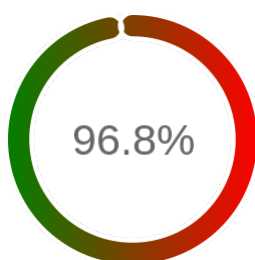

Stopień dostępności

OK: 5962, błąd: 197

Szczegóły niedostępności

Lp.			Liczba godzin
1	2024-01-06 13:07	2024-01-06 14:06	1
2	2024-01-08 18:06	2024-01-08 19:07	1
3	2024-01-12 00:08	2024-01-12 02:07	1
4	2024-01-13 03:07	2024-01-13 04:06	1
5	2024-01-13 12:06	2024-01-13 13:06	1
6	2024-01-14 09:06	2024-01-14 10:04	1
7	2024-01-16 23:06	2024-01-17 09:04	10
8	2024-01-18 07:06	2024-01-18 10:04	1
9	2024-01-23 18:06	2024-01-23 19:04	1
10	2024-01-25 16:03	2024-01-25 17:02	1
11	2024-01-25 21:03	2024-01-26 08:04	11
12	2024-02-02 04:06	2024-02-02 05:06	1
13	2024-02-02 22:05	2024-02-02 23:05	1
14	2024-02-06 16:04	2024-02-08 11:03	43
15	2024-02-15 04:08	2024-02-15 05:07	1
16	2024-02-25 00:08	2024-02-25 01:06	1
17	2024-02-25 19:06	2024-02-25 20:05	1
18	2024-02-26 06:07	2024-02-26 07:05	1
19	2024-02-28 19:04	2024-02-28 20:04	1
20	2024-03-03 19:05	2024-03-03 20:05	1
21	2024-03-07 03:08	2024-03-07 04:05	1