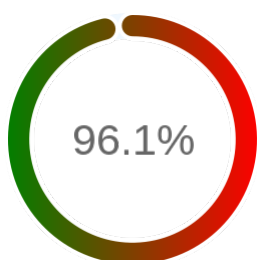

Monitoring Polish Spatial Data Infrastructure

Raport badania dostępności usługi sieciowej

Powiat	czarnkowsko-trzcianecki
TERYT	3002
Usługa	GEODETY
Adres usługi	https://ikonto.czarnkowsko-trzcianecki.pl
Okres badania	2024-01-01 00:00 - 2024-07-11 23:59 [4631 godzin]
Liczba sprawdzeń	3945

Stopień dostępności

OK: 3793, błąd: 152

Szczegóły niedostępności

Lp.			Liczba godzin
1	2024-01-06 13:07	2024-01-06 14:06	1
2	2024-01-08 18:06	2024-01-08 19:07	1
3	2024-01-12 00:08	2024-01-12 02:07	1
4	2024-01-13 03:07	2024-01-13 04:06	1
5	2024-01-13 12:06	2024-01-13 13:06	1
6	2024-01-14 09:06	2024-01-14 10:04	1
7	2024-01-16 23:06	2024-01-17 09:04	10
8	2024-01-18 07:06	2024-01-18 10:04	1
9	2024-01-23 18:06	2024-01-23 19:04	1
10	2024-01-25 16:03	2024-01-25 17:02	1
11	2024-01-25 21:03	2024-01-26 08:04	11
12	2024-02-02 04:06	2024-02-02 05:06	1
13	2024-02-02 22:05	2024-02-02 23:05	1
14	2024-02-06 16:04	2024-02-08 11:03	43
15	2024-02-15 04:08	2024-02-15 05:07	1
16	2024-02-25 00:08	2024-02-25 01:06	1
17	2024-02-25 19:06	2024-02-25 20:05	1
18	2024-02-26 06:07	2024-02-26 07:05	1
19	2024-02-28 19:04	2024-02-28 20:04	1
20	2024-03-03 19:05	2024-03-03 20:05	1
21	2024-03-07 03:08	2024-03-07 04:05	1