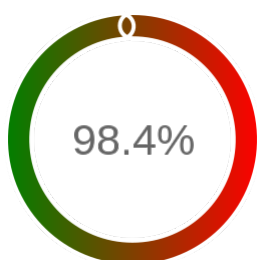

Stopień dostępności

OK: 5938, błąd: 98

Szczegóły niedostępności

Lp.			Liczba godzin
1	2024-01-01 20:17	2024-01-01 21:14	1
2	2024-01-02 22:17	2024-01-02 23:17	1
3	2024-01-05 10:04	2024-01-05 11:06	1
4	2024-01-09 10:10	2024-01-09 11:09	1
5	2024-01-10 23:13	2024-01-11 00:13	1
6	2024-01-15 23:10	2024-01-16 03:14	3
7	2024-01-16 07:08	2024-01-16 09:07	2
8	2024-01-17 11:07	2024-01-17 12:07	1
9	2024-01-19 12:05	2024-01-19 14:05	2
10	2024-01-23 11:13	2024-01-23 12:10	1
11	2024-02-26 15:05	2024-02-26 16:05	1
12	2024-02-29 12:06	2024-02-29 13:06	1
13	2024-03-07 19:08	2024-03-07 21:07	2
14	2024-03-07 22:11	2024-03-07 23:11	1
15	2024-03-08 05:12	2024-03-08 06:09	1
16	2024-03-18 22:08	2024-03-19 01:16	3
17	2024-03-19 08:08	2024-03-19 09:07	1
18	2024-03-19 10:08	2024-03-19 11:08	1
19	2024-03-21 11:10	2024-03-21 12:08	1
20	2024-03-25 19:05	2024-03-25 20:07	1
21	2024-03-26 04:12	2024-03-26 05:12	1