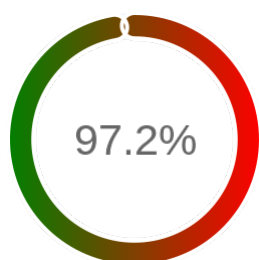

Monitoring Polish Spatial Data Infrastructure

Raport badania dostępności usługi sieciowej

Powiat	m. Elbląg
TERYT	2861
Usługa	WFS
Adres usługi	https://wms.geodezja.elblag.eu/elblag-wms
Okres badania	2024-01-01 00:00 - 2026-02-05 23:59 [18408 godzin]
Liczba sprawdzeń	15639

Stopień dostępności

OK: 15201, błąd: 438

Szczegóły niedostępności

Lp.			Liczba godzin
1	2024-01-01 00:18	2024-01-02 09:14	26
2	2024-02-06 19:08	2024-02-06 23:13	4
3	2024-02-13 08:07	2024-02-13 09:09	1
4	2024-02-21 08:07	2024-02-22 08:08	23
5	2024-03-11 09:07	2024-03-11 10:10	1
6	2024-05-08 13:13	2024-05-08 14:16	1
7	2024-05-10 08:06	2024-05-10 11:05	3
8	2024-05-28 10:07	2024-05-28 11:09	1
9	2024-05-28 12:10	2024-05-28 15:06	3
10	2024-06-27 09:13	2024-06-27 12:10	3
11	2024-07-24 08:06	2024-07-24 09:10	1
12	2024-07-24 10:06	2024-07-24 13:04	3
13	2024-08-24 11:10	2024-08-31 09:40	1
14	2024-10-03 08:09	2024-10-03 11:06	3
15	2024-10-03 14:14	2024-10-03 15:11	1
16	2024-10-24 18:11	2024-10-24 19:09	1
17	2024-10-27 10:16	2024-10-27 13:15	3
18	2024-10-28 07:15	2024-10-28 08:13	1
19	2024-11-01 20:08	2024-11-01 21:08	1
20	2024-11-04 21:07	2024-11-04 22:06	1
21	2024-11-13 12:09	2024-11-13 13:08	1