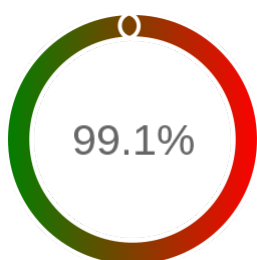

Monitoring Polish Spatial Data Infrastructure

Raport badania dostępności usługi sieciowej

Powiat	szczycieński
TERYT	2817
Usługa	WMS
Adres usługi	http://szczytno.geoportal2.pl/map/geoportal/wms.php
Okres badania	2024-01-01 00:00 - 2025-05-10 23:59 [11903 godzin]
Liczba sprawdzeń	9954

Stopień dostępności

OK: 9867, błąd: 87

Szczegóły niedostępności

Lp.			Liczba godzin
1	2024-02-21 15:06	2024-02-21 16:06	1
2	2024-03-01 18:08	2024-03-01 19:07	1
3	2024-07-19 08:05	2024-07-19 12:08	4
4	2024-08-05 08:07	2024-08-05 09:04	1
5	2024-10-07 10:07	2024-10-07 11:08	1
6	2024-11-07 15:04	2024-11-07 16:05	1
7	2024-12-06 13:05	2024-12-09 11:10	55
8	2025-02-03 12:05	2025-02-03 13:05	1
9	2025-02-06 13:05	2025-02-06 14:03	1
10	2025-02-18 12:07	2025-02-19 10:07	20
11	2025-04-22 15:05	2025-04-22 16:05	1
Całkowity czas niedostępności			87 (0.7%)