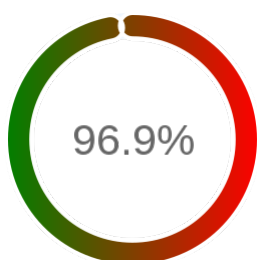

Monitoring Polish Spatial Data Infrastructure

Raport badania dostępności usługi sieciowej

Powiat	nidzicki
TERYT	2811
Usługa	WWW
Adres usługi	https://powiatnidzicki.geoportal2.pl/pl
Okres badania	2024-01-01 00:00 - 2025-02-19 23:59 [9984 godzin]
Liczba sprawdzeń	8919

Stopień dostępności

OK: 8642, błąd: 277

Szczegóły niedostępności

Lp.			Liczba godzin
1	2024-01-04 11:02	2024-01-04 14:01	3
2	2024-01-11 05:02	2024-01-11 09:02	4
3	2024-01-17 23:03	2024-01-18 08:02	9
4	2024-02-21 15:02	2024-02-21 16:02	1
5	2024-02-28 16:02	2024-02-29 08:02	16
6	2024-05-07 10:01	2024-05-07 11:01	1
7	2024-05-14 15:02	2024-05-14 16:02	1
8	2024-05-27 11:02	2024-05-27 12:01	1
9	2024-06-01 19:02	2024-06-03 08:01	37
10	2024-06-09 04:03	2024-06-10 09:02	29
11	2024-06-12 12:01	2024-06-12 13:02	1
12	2024-06-13 13:02	2024-06-13 14:02	1
13	2024-06-22 09:04	2024-06-24 09:02	46
14	2024-07-03 04:03	2024-07-03 10:01	6
15	2024-07-17 23:03	2024-07-18 09:02	10
16	2024-07-27 21:03	2024-07-29 08:02	33
17	2024-08-14 16:02	2024-08-14 17:01	1
18	2024-12-16 13:02	2024-12-16 14:01	1
19	2024-12-17 14:03	2024-12-17 21:01	7
20	2024-12-19 11:01	2024-12-19 12:01	1
21	2024-12-19 15:01	2024-12-19 23:01	8