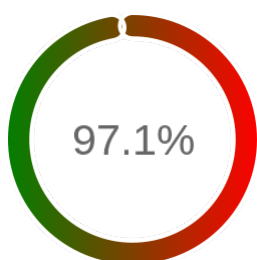

Monitoring Polish Spatial Data Infrastructure

Raport badania dostępności usługi sieciowej

Powiat	nidzicki
TERYT	2811
Usługa	GEODETY
Adres usługi	https://powiatnidzicki.geoportal2.pl/map/www/login.php
Okres badania	2024-01-01 00:00 - 2025-03-13 23:59 [10512 godzin]
Liczba sprawdzeń	9156

Stopień dostępności

OK: 8888, błąd: 268

Szczegóły niedostępności

Lp.			Liczba godzin
1	2024-01-04 12:04	2024-01-04 14:04	1
2	2024-01-11 04:05	2024-01-11 09:04	5
3	2024-01-17 23:06	2024-01-18 10:04	9
4	2024-02-21 15:04	2024-02-21 16:04	1
5	2024-02-28 16:03	2024-02-29 08:03	16
6	2024-05-07 10:03	2024-05-07 11:02	1
7	2024-05-14 15:03	2024-05-14 16:04	1
8	2024-05-27 11:05	2024-05-27 12:05	1
9	2024-06-01 19:04	2024-06-03 08:03	37
10	2024-06-09 04:06	2024-06-10 09:03	29
11	2024-06-12 12:02	2024-06-12 13:05	1
12	2024-06-13 13:05	2024-06-13 15:05	1
13	2024-06-22 09:09	2024-06-24 09:04	45
14	2024-07-03 04:06	2024-07-03 10:06	4
15	2024-07-17 23:07	2024-07-18 09:03	9
16	2024-07-27 21:07	2024-07-29 08:03	30
17	2024-12-16 13:03	2024-12-16 14:03	1
18	2024-12-17 14:04	2024-12-17 21:04	7
19	2024-12-19 11:04	2024-12-19 12:02	1
20	2024-12-19 15:03	2024-12-19 23:04	8
21	2024-12-20 21:03	2024-12-23 09:02	60

Całkowity czas niedostępności

268 (2.5%)

Oś czasu