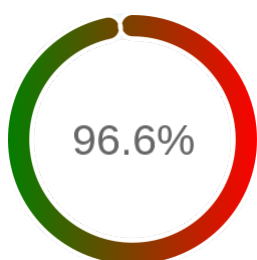

Monitoring Polish Spatial Data Infrastructure

Raport badania dostępności usługi sieciowej

Powiat	nidzicki
TERYT	2811
Usługa	GEODETY
Adres usługi	https://powiatnidzicki.geoportal2.pl/map/www/login.php
Okres badania	2024-01-01 00:00 - 2025-01-19 23:59 [9240 godzin]
Liczba sprawdzeń	7930

Stopień dostępności

OK: 7662, błąd: 268

Szczegóły niedostępności

Lp.			Liczba godzin
1	2024-01-04 12:04	2024-01-04 14:04	1
2	2024-01-11 04:05	2024-01-11 09:04	5
3	2024-01-17 23:06	2024-01-18 10:04	9
4	2024-02-21 15:04	2024-02-21 16:04	1
5	2024-02-28 16:03	2024-02-29 08:03	16
6	2024-05-07 10:03	2024-05-07 11:02	1
7	2024-05-14 15:03	2024-05-14 16:04	1
8	2024-05-27 11:05	2024-05-27 12:05	1
9	2024-06-01 19:04	2024-06-03 08:03	37
10	2024-06-09 04:06	2024-06-10 09:03	29
11	2024-06-12 12:02	2024-06-12 13:05	1
12	2024-06-13 13:05	2024-06-13 15:05	1
13	2024-06-22 09:09	2024-06-24 09:04	45
14	2024-07-03 04:06	2024-07-03 10:06	4
15	2024-07-17 23:07	2024-07-18 09:03	9
16	2024-07-27 21:07	2024-07-29 08:03	30
17	2024-12-16 13:03	2024-12-16 14:03	1
18	2024-12-17 14:04	2024-12-17 21:04	7
19	2024-12-19 11:04	2024-12-19 12:02	1
20	2024-12-19 15:03	2024-12-19 23:04	8
21	2024-12-20 21:03	2024-12-23 09:02	60