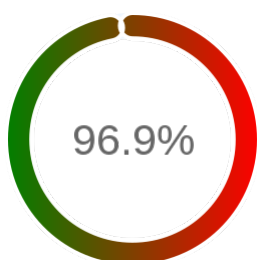

Monitoring Polish Spatial Data Infrastructure

Raport badania dostępności usługi sieciowej

Powiat	nidzicki
TERYT	2811
Usługa	GEODETY
Adres usługi	https://powiatnidzicki.geoportal2.pl/map/www/login.php
Okres badania	2024-01-01 00:00 - 2024-10-31 23:59 [7320 godzin]
Liczba sprawdzeń	6159

Stopień dostępności

OK: 5968, błąd: 191

Szczegóły niedostępności

Lp.			Liczba godzin
1	2024-01-04 12:04	2024-01-04 14:04	1
2	2024-01-11 04:05	2024-01-11 09:04	5
3	2024-01-17 23:06	2024-01-18 10:04	9
4	2024-02-21 15:04	2024-02-21 16:04	1
5	2024-02-28 16:03	2024-02-29 08:03	16
6	2024-05-07 10:03	2024-05-07 11:02	1
7	2024-05-14 15:03	2024-05-14 16:04	1
8	2024-05-27 11:05	2024-05-27 12:05	1
9	2024-06-01 19:04	2024-06-03 08:03	37
10	2024-06-09 04:06	2024-06-10 09:03	29
11	2024-06-12 12:02	2024-06-12 13:05	1
12	2024-06-13 13:05	2024-06-13 15:05	1
13	2024-06-22 09:09	2024-06-24 09:04	45
14	2024-07-03 04:06	2024-07-03 10:06	4
15	2024-07-17 23:07	2024-07-18 09:03	9
16	2024-07-27 21:07	2024-07-29 08:03	30
Całkowity czas niedostępności			191 (2.6%)

Oś czasu