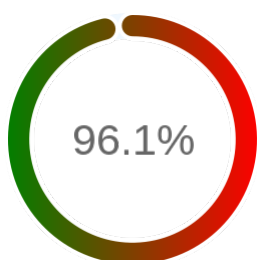

Monitoring Polish Spatial Data Infrastructure

Raport badania dostępności usługi sieciowej

Powiat	nidzicki
TERYT	2811
Usługa	GEODETY
Adres usługi	https://powiatnidzicki.geoportal2.pl/map/www/login.php
Okres badania	2024-01-01 00:00 - 2024-07-11 23:59 [4631 godzin]
Liczba sprawdzeń	3945

Stopień dostępności