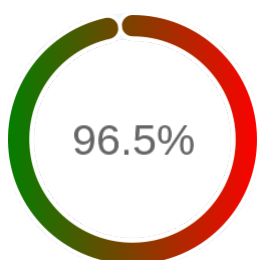

Stopień dostępności

OK: 8605, błąd: 314

Szczegóły niedostępności

Lp.			Liczba godzin
1	2024-02-02 00:03	2024-02-02 01:02	1
2	2024-06-06 17:03	2024-06-06 19:02	2
3	2024-06-14 11:02	2024-06-14 14:01	3
4	2024-06-27 18:02	2024-06-27 19:02	1
5	2024-07-01 12:02	2024-07-01 13:02	1
6	2024-07-05 15:02	2024-07-05 16:02	1
7	2024-07-27 21:03	2024-07-29 09:01	34
8	2024-08-08 16:01	2024-08-08 17:01	1
9	2024-08-08 19:01	2024-08-09 07:01	12
10	2024-08-09 16:01	2024-08-11 10:04	42
11	2024-08-11 16:04	2024-08-11 17:04	1
12	2024-08-22 12:01	2024-08-23 00:03	12
13	2024-09-21 07:03	2024-09-23 08:02	49
14	2024-10-03 16:02	2024-10-05 15:08	7
15	2024-10-06 08:03	2024-10-06 09:02	1
16	2024-10-30 14:03	2024-10-30 20:01	6
17	2024-11-05 12:01	2024-11-05 16:01	4
18	2024-11-06 11:02	2024-11-06 12:02	1
19	2024-11-06 13:01	2024-11-06 14:01	1
20	2024-11-19 20:02	2024-11-20 09:02	13
21	2024-12-03 17:02	2024-12-04 08:01	15