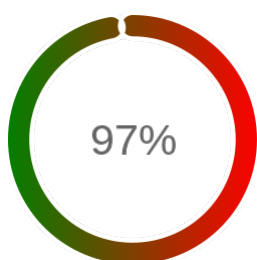

Stopień dostępności

OK: 9992, błąd: 307

Szczegóły niedostępności

Lp.			Liczba godzin
1	2024-02-02 00:07	2024-02-02 01:05	1
2	2024-06-06 17:04	2024-06-06 19:04	2
3	2024-06-14 11:03	2024-06-14 14:02	3
4	2024-06-27 18:04	2024-06-27 19:04	1
5	2024-07-01 12:04	2024-07-01 13:03	1
6	2024-07-05 15:04	2024-07-05 16:03	1
7	2024-07-27 21:07	2024-07-29 09:02	31
8	2024-08-06 11:04	2024-08-06 12:02	1
9	2024-08-08 16:03	2024-08-08 17:02	1
10	2024-08-08 19:04	2024-08-09 07:03	12
11	2024-08-09 16:02	2024-08-11 10:09	32
12	2024-08-22 12:04	2024-08-23 00:05	11
13	2024-09-21 07:06	2024-09-23 08:05	47
14	2024-09-30 16:06	2024-09-30 17:03	1
15	2024-10-03 16:04	2024-10-05 15:12	7
16	2024-10-06 08:06	2024-10-06 09:04	1
17	2024-10-29 11:05	2024-10-29 12:05	1
18	2024-10-30 14:04	2024-10-30 20:03	6
19	2024-11-05 12:02	2024-11-05 16:03	4
20	2024-11-06 11:03	2024-11-06 12:04	1
21	2024-11-06 13:02	2024-11-06 14:04	1