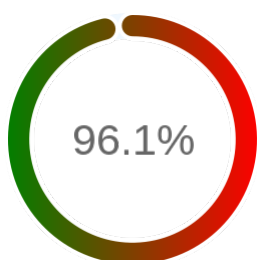

Stopień dostępności

OK: 7623, błąd: 307

Szczegóły niedostępności

Lp.			Liczba godzin
1	2024-02-02 00:07	2024-02-02 01:05	1
2	2024-06-06 17:04	2024-06-06 19:04	2
3	2024-06-14 11:03	2024-06-14 14:02	3
4	2024-06-27 18:04	2024-06-27 19:04	1
5	2024-07-01 12:04	2024-07-01 13:03	1
6	2024-07-05 15:04	2024-07-05 16:03	1
7	2024-07-27 21:07	2024-07-29 09:02	31
8	2024-08-06 11:04	2024-08-06 12:02	1
9	2024-08-08 16:03	2024-08-08 17:02	1
10	2024-08-08 19:04	2024-08-09 07:03	12
11	2024-08-09 16:02	2024-08-11 10:09	32
12	2024-08-22 12:04	2024-08-23 00:05	11
13	2024-09-21 07:06	2024-09-23 08:05	47
14	2024-09-30 16:06	2024-09-30 17:03	1
15	2024-10-03 16:04	2024-10-05 15:12	7
16	2024-10-06 08:06	2024-10-06 09:04	1
17	2024-10-29 11:05	2024-10-29 12:05	1
18	2024-10-30 14:04	2024-10-30 20:03	6
19	2024-11-05 12:02	2024-11-05 16:03	4
20	2024-11-06 11:03	2024-11-06 12:04	1
21	2024-11-06 13:02	2024-11-06 14:04	1