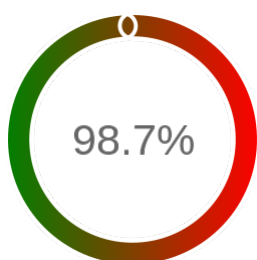

Monitoring Polish Spatial Data Infrastructure

Raport badania dostępności usługi sieciowej

Powiat	iławski
TERYT	2807
Usługa	WMS
Adres usługi	https://ilawa.geoportal2.pl/map/geoportal/wmse.php
Okres badania	2024-01-01 00:00 - 2024-07-21 23:59 [4871 godzin]
Liczba sprawdzeń	3998

Stopień dostępności

OK: 3948, błąd: 50

Szczegóły niedostępności

Lp.			Liczba godzin
1	2024-01-02 11:10	2024-01-02 12:04	1
2	2024-01-19 03:10	2024-01-19 08:05	5
3	2024-02-17 01:11	2024-02-18 21:07	41
4	2024-04-12 00:07	2024-04-12 01:08	1
5	2024-04-26 07:05	2024-04-26 08:07	1
6	2024-05-09 09:04	2024-05-09 10:03	1
Całkowity czas niedostępności			50 (1%)