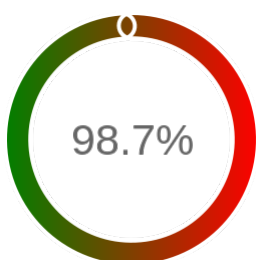

Monitoring Polish Spatial Data Infrastructure

Raport badania dostępności usługi sieciowej

Powiat	iławski
TERYT	2807
Usługa	WMS
Adres usługi	https://ilawa.geoportal2.pl/map/geoportal/wmse.php
Okres badania	2024-01-01 00:00 - 2024-07-11 23:59 [4631 godzin]
Liczba sprawdzeń	3847

Stopień dostępności

OK: 3797, błąd: 50

Szczegóły niedostępności

Lp.			Liczba godzin
1	2024-01-02 11:10	2024-01-02 12:04	1
2	2024-01-19 03:10	2024-01-19 08:05	5
3	2024-02-17 01:11	2024-02-18 21:07	41
4	2024-04-12 00:07	2024-04-12 01:08	1
5	2024-04-26 07:05	2024-04-26 08:07	1
6	2024-05-09 09:04	2024-05-09 10:03	1
Całkowity czas niedostępności			50 (1.1%)