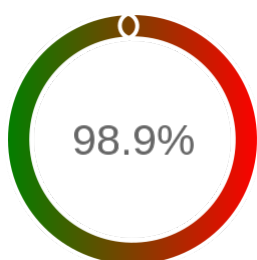

Monitoring Polish Spatial Data Infrastructure

Raport badania dostępności usługi sieciowej

Powiat	iławski
TERYT	2807
Usługa	WFS
Adres usługi	https://ilawa.geoportal2.pl/map/geoportal/wfs.php
Okres badania	2024-01-01 00:00 - 2025-05-10 23:59 [11903 godzin]
Liczba sprawdzeń	10050

Stopień dostępności

OK: 9936, błąd: 114

Szczegóły niedostępności

Lp.			Liczba godzin
1	2024-01-19 03:14	2024-01-19 08:08	5
2	2024-02-17 01:15	2024-02-18 21:10	42
3	2024-03-25 07:14	2024-03-25 08:18	1
4	2024-04-26 07:07	2024-04-26 08:09	1
5	2024-07-24 16:05	2024-07-24 17:07	1
6	2024-09-11 22:11	2024-09-11 23:14	1
7	2024-09-18 12:07	2024-09-18 16:08	4
8	2024-10-10 10:08	2024-10-10 11:10	1
9	2025-01-25 01:13	2025-01-26 17:07	37
10	2025-02-22 03:14	2025-02-22 15:07	12
11	2025-02-24 15:11	2025-02-24 16:07	1
12	2025-03-17 16:10	2025-03-17 17:10	1
13	2025-03-18 01:14	2025-03-18 08:13	6
14	2025-03-26 10:08	2025-03-26 11:08	1
Całkowity czas niedostępności			114 (1%)