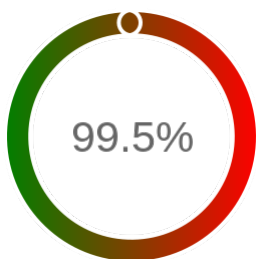

Monitoring Polish Spatial Data Infrastructure

Raport badania dostępności usługi sieciowej

Powiat	elbląski
TERYT	2804
Usługa	WMS
Adres usługi	https://ikerg.powiat.elblag.pl/elblaski-egib
Okres badania	2024-01-01 00:00 - 2024-07-11 23:59 [4631 godzin]
Liczba sprawdzeń	3847

Stopień dostępności