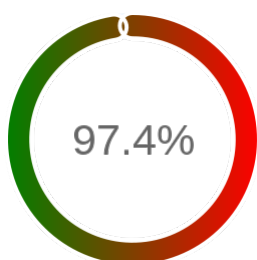

Monitoring Polish Spatial Data Infrastructure

Raport badania dostępności usługi sieciowej

Powiat	braniewski
TERYT	2802
Usługa	WFS
Adres usługi	https://powiat-braniewo.geoportal2.pl/map/geoportal/wfse.php
Okres badania	2024-01-01 00:00 - 2024-12-05 23:59 [8160 godzin]
Liczba sprawdzeń	6773

Stopień dostępności

OK: 6595, błąd: 178

Szczegóły niedostępności

Lp.			Liczba godzin
1	2024-01-01 03:18	2024-01-01 04:17	1
2	2024-01-03 04:16	2024-01-03 05:15	1
3	2024-01-06 03:13	2024-01-06 04:15	1
4	2024-01-09 03:13	2024-01-09 05:16	2
5	2024-01-11 03:13	2024-01-11 04:13	1
6	2024-01-12 03:15	2024-01-12 04:15	1
7	2024-01-13 03:13	2024-01-13 04:12	1
8	2024-01-15 03:15	2024-01-15 04:16	1
9	2024-01-17 03:10	2024-01-17 04:12	1
10	2024-01-18 03:15	2024-01-18 04:13	1
11	2024-01-24 03:13	2024-01-24 04:14	1
12	2024-01-25 03:15	2024-01-25 04:15	1
13	2024-01-26 03:13	2024-01-26 04:13	1
14	2024-01-27 03:15	2024-01-27 04:16	1
15	2024-01-29 03:12	2024-01-29 04:14	1
16	2024-01-30 03:11	2024-01-30 04:12	1
17	2024-01-31 03:11	2024-01-31 04:12	1
18	2024-02-01 03:10	2024-02-01 04:11	1
19	2024-02-02 03:10	2024-02-02 04:13	1
20	2024-02-03 03:12	2024-02-03 04:11	1
21	2024-02-05 03:14	2024-02-05 04:11	1