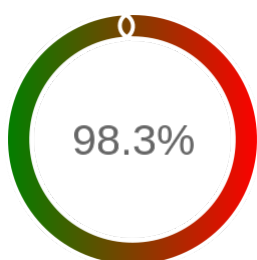

Monitoring Polish Spatial Data Infrastructure

Raport badania dostępności usługi sieciowej

Powiat	m. Kielce
TERYT	2661
Usługa	WMS
Adres usługi	https://mapy.geoportal.gov.pl/wss/ext/PowiatoweBazyEwidencjiGruntow/2661
Okres badania	2024-01-01 00:00 - 2024-10-31 23:59 [7320 godzin]
Liczba sprawdzeń	5970

Stopień dostępności

OK: 5871, błąd: 99

Szczegóły niedostępności

Lp.			Liczba godzin
1	2024-01-01 08:11	2024-01-01 10:10	2
2	2024-01-01 18:12	2024-01-01 19:12	1
3	2024-01-01 22:11	2024-01-01 23:13	1
4	2024-01-09 12:05	2024-01-09 13:04	1
5	2024-01-09 20:06	2024-01-09 21:06	1
6	2024-01-10 18:05	2024-01-10 19:06	1
7	2024-01-15 21:05	2024-01-15 22:07	1
8	2024-01-16 07:05	2024-01-16 08:04	1
9	2024-01-17 11:05	2024-01-17 12:05	1
10	2024-01-19 14:04	2024-01-22 08:19	1
11	2024-02-23 19:08	2024-02-23 20:06	1
12	2024-03-07 11:05	2024-03-07 13:05	2
13	2024-03-07 14:04	2024-03-07 15:04	1
14	2024-03-08 01:12	2024-03-08 03:09	1
15	2024-03-08 05:09	2024-03-08 06:07	1
16	2024-03-08 07:07	2024-03-08 08:08	1
17	2024-03-12 20:08	2024-03-12 21:10	1
18	2024-03-18 17:04	2024-03-18 18:04	1
19	2024-03-18 19:06	2024-03-18 21:04	2
20	2024-03-26 03:07	2024-03-26 04:09	1
21	2024-04-02 20:06	2024-04-02 21:05	1