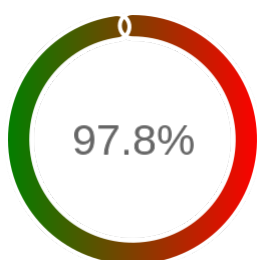

Monitoring Polish Spatial Data Infrastructure

Raport badania dostępności usługi sieciowej

Powiat	m. Kielce
TERYT	2661
Usługa	WFS
Adres usługi	https://mapy.geoportal.gov.pl/wss/ext/PowiatoweBazyEwidencjiGruntow/2661
Okres badania	2024-01-01 00:00 - 2024-12-05 23:59 [8160 godzin]
Liczba sprawdzeń	6773

Stopień dostępności

OK: 6623, błąd: 150

Szczegóły niedostępności

Lp.			Liczba godzin
1	2024-01-01 12:14	2024-01-01 14:16	2
2	2024-01-01 16:15	2024-01-01 20:17	2
3	2024-01-01 22:13	2024-01-01 23:17	1
4	2024-01-04 15:09	2024-01-04 16:05	1
5	2024-01-09 10:10	2024-01-09 11:09	1
6	2024-01-09 13:06	2024-01-09 16:08	3
7	2024-01-09 19:08	2024-01-09 20:08	1
8	2024-01-10 19:09	2024-01-10 20:10	1
9	2024-01-10 22:10	2024-01-10 23:13	1
10	2024-01-16 01:15	2024-01-16 03:14	1
11	2024-01-19 13:05	2024-01-22 07:48	2
12	2024-02-15 11:07	2024-02-15 12:05	1
13	2024-02-26 14:06	2024-02-26 15:05	1
14	2024-03-07 11:07	2024-03-07 12:09	1
15	2024-03-07 13:08	2024-03-07 14:05	1
16	2024-03-08 00:16	2024-03-08 01:17	1
17	2024-03-08 06:09	2024-03-08 07:09	1
18	2024-03-14 20:06	2024-03-14 21:06	1
19	2024-03-18 11:12	2024-03-18 12:09	1
20	2024-03-18 16:05	2024-03-18 17:05	1
21	2024-03-18 22:08	2024-03-18 23:09	1