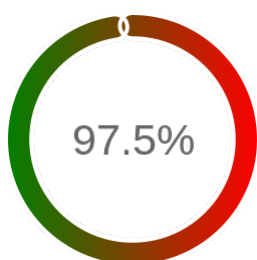

Monitoring Polish Spatial Data Infrastructure

Raport badania dostępności usługi sieciowej

Powiat	m. Kielce
TERYT	2661
Usługa	WFS
Adres usługi	https://mapy.geoportal.gov.pl/wss/ext/PowiatoweBazyEwidencjiGruntow/2661
Okres badania	2024-01-01 00:00 - 2024-10-31 23:59 [7320 godzin]
Liczba sprawdzeń	6036

Stopień dostępności

OK: 5886, błąd: 150

Szczegóły niedostępności

Lp.			Liczba godzin
1	2024-01-01 12:14	2024-01-01 14:16	2
2	2024-01-01 16:15	2024-01-01 20:17	2
3	2024-01-01 22:13	2024-01-01 23:17	1
4	2024-01-04 15:09	2024-01-04 16:05	1
5	2024-01-09 10:10	2024-01-09 11:09	1
6	2024-01-09 13:06	2024-01-09 16:08	3
7	2024-01-09 19:08	2024-01-09 20:08	1
8	2024-01-10 19:09	2024-01-10 20:10	1
9	2024-01-10 22:10	2024-01-10 23:13	1
10	2024-01-16 01:15	2024-01-16 03:14	1
11	2024-01-19 13:05	2024-01-22 07:48	2
12	2024-02-15 11:07	2024-02-15 12:05	1
13	2024-02-26 14:06	2024-02-26 15:05	1
14	2024-03-07 11:07	2024-03-07 12:09	1
15	2024-03-07 13:08	2024-03-07 14:05	1
16	2024-03-08 00:16	2024-03-08 01:17	1
17	2024-03-08 06:09	2024-03-08 07:09	1
18	2024-03-14 20:06	2024-03-14 21:06	1
19	2024-03-18 11:12	2024-03-18 12:09	1
20	2024-03-18 16:05	2024-03-18 17:05	1
21	2024-03-18 22:08	2024-03-18 23:09	1