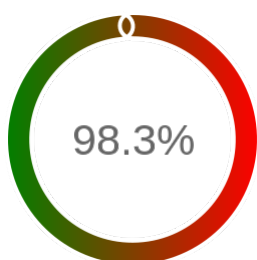

Monitoring Polish Spatial Data Infrastructure

Raport badania dostępności usługi sieciowej

Powiat	m. Kielce
TERYT	2661
Usługa	GEODETY
Adres usługi	https://ikonto.kielce.eu
Okres badania	2024-01-01 00:00 - 2024-07-11 23:59 [4631 godzin]
Liczba sprawdzeń	3945

Stopień dostępności

OK: 3876, błąd: 69

Szczegóły niedostępności

Lp.			Liczba godzin
1	2024-01-29 16:03	2024-01-30 09:02	17
2	2024-02-17 08:04	2024-02-19 09:02	49
3	2024-03-25 14:07	2024-03-25 15:05	1
4	2024-03-26 08:07	2024-03-26 10:02	2
Całkowity czas niedostępności			69 (1.5%)