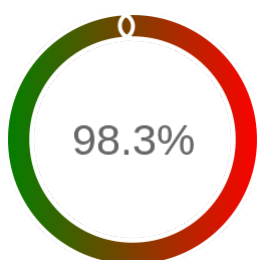

Monitoring Polish Spatial Data Infrastructure

Raport badania dostępności usługi sieciowej

Powiat	staszowski
TERYT	2612
Usługa	WFS
Adres usługi	https://staszow.geoportal2.pl/map/geoportal/wfs.php
Okres badania	2024-01-01 00:00 - 2026-02-05 23:59 [18408 godzin]
Liczba sprawdzeń	15639

Stopień dostępności

OK: 15374, błąd: 265

Szczegóły niedostępności

Lp.			Liczba godzin
1	2024-01-15 22:09	2024-01-15 23:10	1
2	2024-02-04 13:10	2024-02-04 15:09	2
3	2024-02-05 19:08	2024-02-05 21:06	2
4	2024-02-08 19:06	2024-02-08 20:06	1
5	2024-02-09 19:12	2024-02-10 03:13	7
6	2024-02-10 11:14	2024-02-12 10:09	45
7	2024-02-18 16:11	2024-02-18 17:11	1
8	2024-02-29 03:13	2024-02-29 04:12	1
9	2024-03-19 18:09	2024-03-19 20:06	2
10	2024-03-20 01:14	2024-03-20 03:13	1
11	2024-04-05 14:10	2024-04-05 15:05	1
12	2024-05-21 03:15	2024-05-21 04:15	1
13	2024-06-14 10:04	2024-06-14 11:07	1
14	2024-09-01 19:13	2024-09-01 20:12	1
15	2024-09-04 09:09	2024-09-04 10:07	1
16	2024-09-23 08:09	2024-09-23 09:09	1
17	2024-10-15 17:09	2024-10-15 19:07	2
18	2024-11-25 20:09	2024-11-25 21:10	1
19	2024-11-26 18:06	2024-11-27 08:05	13
20	2024-12-17 14:08	2024-12-17 15:08	1
21	2024-12-18 00:13	2024-12-18 01:13	1