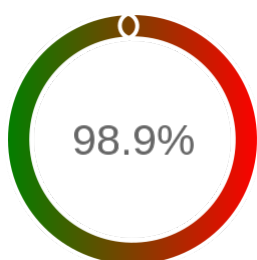

Monitoring Polish Spatial Data Infrastructure

Raport badania dostępności usługi sieciowej

Powiat	skarżyski
TERYT	2610
Usługa	WFS
Adres usługi	http://skarzysko.geoportal2.pl/map/geoportal/wfs.php
Okres badania	2024-01-01 00:00 - 2025-05-10 23:59 [11903 godzin]
Liczba sprawdzeń	10050

Stopień dostępności

OK: 9942, błąd: 108

Szczegóły niedostępności

Lp.			Liczba godzin
1	2024-01-05 21:09	2024-01-05 22:10	1
2	2024-02-25 14:11	2024-02-26 08:11	16
3	2024-04-26 09:17	2024-04-26 10:08	1
4	2024-10-17 05:19	2024-10-17 09:09	4
5	2024-10-24 18:11	2024-10-25 09:07	13
6	2025-03-26 03:16	2025-03-26 10:08	7
7	2025-03-27 03:10	2025-03-27 08:05	5
8	2025-03-28 03:11	2025-03-28 10:06	7
9	2025-03-29 03:18	2025-03-31 08:08	51
10	2025-04-09 13:15	2025-04-09 14:06	1
11	2025-04-11 12:05	2025-04-11 13:06	1
12	2025-04-26 01:17	2025-04-26 03:10	1
Całkowity czas niedostępności			108 (0.9%)