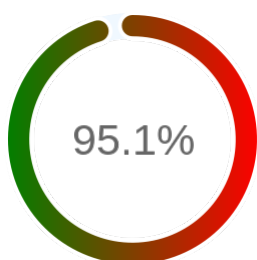

Stopień dostępności

OK: 3753, błąd: 192

Szczegóły niedostępności

Lp.			Liczba godzin
1	2024-01-05 23:05	2024-01-06 00:05	1
2	2024-01-08 23:06	2024-01-09 00:07	1
3	2024-01-13 04:06	2024-01-13 05:06	1
4	2024-01-14 04:08	2024-01-14 05:07	1
5	2024-01-26 01:06	2024-01-26 08:04	7
6	2024-01-28 01:06	2024-01-28 02:05	1
7	2024-02-05 08:05	2024-02-05 09:03	1
8	2024-02-14 16:03	2024-02-14 17:03	1
9	2024-02-18 00:06	2024-02-18 01:05	1
10	2024-02-28 20:04	2024-02-28 21:04	1
11	2024-03-15 03:05	2024-03-15 04:05	1
12	2024-03-15 21:05	2024-03-15 22:07	1
13	2024-03-15 23:06	2024-03-16 00:08	1
14	2024-03-16 10:08	2024-03-16 11:06	1
15	2024-03-16 14:07	2024-03-16 15:07	1
16	2024-03-16 16:06	2024-03-16 17:05	1
17	2024-03-16 18:06	2024-03-16 19:04	1
18	2024-03-16 21:05	2024-03-17 00:05	3
19	2024-03-17 10:07	2024-03-17 12:07	2
20	2024-03-17 15:07	2024-03-17 16:06	1
21	2024-03-17 17:08	2024-03-17 18:07	1