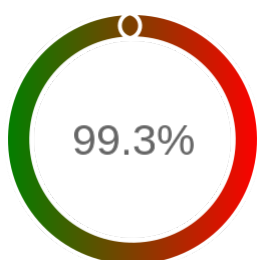

Stopień dostępności

OK: 7877, błąd: 53

Szczegóły niedostępności

Lp.			Liczba godzin
1	2024-03-14 01:06	2024-03-14 10:06	8
2	2024-03-19 01:09	2024-03-19 02:07	1
3	2024-07-13 15:54	2024-07-15 08:05	24
4	2024-07-17 20:05	2024-07-18 09:03	12
5	2024-08-11 10:09	2024-08-12 09:05	6
6	2024-09-23 08:05	2024-09-23 10:02	2
Całkowity czas niedostępności			53 (0.6%)