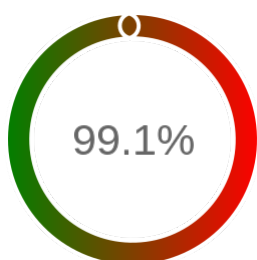

Stopień dostępności

OK: 6106, błąd: 53

Szczegóły niedostępności

Lp.			Liczba godzin
1	2024-03-14 01:06	2024-03-14 10:06	8
2	2024-03-19 01:09	2024-03-19 02:07	1
3	2024-07-13 15:54	2024-07-15 08:05	24
4	2024-07-17 20:05	2024-07-18 09:03	12
5	2024-08-11 10:09	2024-08-12 09:05	6
6	2024-09-23 08:05	2024-09-23 10:02	2
Całkowity czas niedostępności			53 (0.7%)