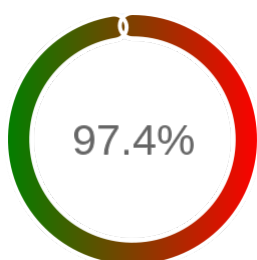

Stopień dostępności

OK: 3895, błąd: 103

Szczegóły niedostępności

Lp.			Liczba godzin
1	2024-01-05 00:09	2024-01-05 03:12	2
2	2024-01-06 20:10	2024-01-07 07:11	5
3	2024-01-11 21:08	2024-01-12 03:11	4
4	2024-01-17 01:10	2024-01-17 03:08	1
5	2024-01-31 01:09	2024-01-31 03:08	1
6	2024-01-31 21:05	2024-01-31 23:06	2
7	2024-02-09 00:07	2024-02-09 03:08	2
8	2024-02-17 22:08	2024-02-17 23:09	1
9	2024-02-22 00:12	2024-02-22 03:11	2
10	2024-02-26 01:12	2024-02-26 03:11	1
11	2024-03-01 01:09	2024-03-01 03:08	1
12	2024-03-09 08:09	2024-03-09 10:09	2
13	2024-03-14 00:10	2024-03-14 03:09	2
14	2024-03-20 23:08	2024-03-21 03:09	3
15	2024-03-25 01:11	2024-03-25 03:10	1
16	2024-03-27 09:04	2024-03-27 14:06	5
17	2024-03-28 00:08	2024-03-28 03:08	2
18	2024-03-28 09:06	2024-03-28 10:04	1
19	2024-04-05 01:10	2024-04-05 03:09	1
20	2024-04-07 00:07	2024-04-07 03:07	2
21	2024-04-12 00:07	2024-04-12 03:08	2