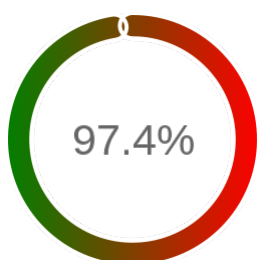

Stopień dostępności

OK: 3746, błąd: 101

Szczegóły niedostępności

Lp.			Liczba godzin
1	2024-01-05 00:09	2024-01-05 03:12	2
2	2024-01-06 20:10	2024-01-07 07:11	5
3	2024-01-11 21:08	2024-01-12 03:11	4
4	2024-01-17 01:10	2024-01-17 03:08	1
5	2024-01-31 01:09	2024-01-31 03:08	1
6	2024-01-31 21:05	2024-01-31 23:06	2
7	2024-02-09 00:07	2024-02-09 03:08	2
8	2024-02-17 22:08	2024-02-17 23:09	1
9	2024-02-22 00:12	2024-02-22 03:11	2
10	2024-02-26 01:12	2024-02-26 03:11	1
11	2024-03-01 01:09	2024-03-01 03:08	1
12	2024-03-09 08:09	2024-03-09 10:09	2
13	2024-03-14 00:10	2024-03-14 03:09	2
14	2024-03-20 23:08	2024-03-21 03:09	3
15	2024-03-25 01:11	2024-03-25 03:10	1
16	2024-03-27 09:04	2024-03-27 14:06	5
17	2024-03-28 00:08	2024-03-28 03:08	2
18	2024-03-28 09:06	2024-03-28 10:04	1
19	2024-04-05 01:10	2024-04-05 03:09	1
20	2024-04-07 00:07	2024-04-07 03:07	2
21	2024-04-12 00:07	2024-04-12 03:08	2