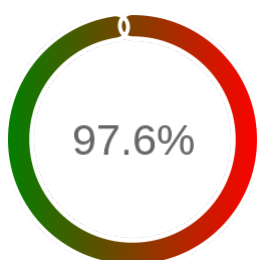

Monitoring Polish Spatial Data Infrastructure

Raport badania dostępności usługi sieciowej

Powiat	ostrowiecki
TERYT	2607
Usługa	WFS
Adres usługi	https://ostrowiec.geoportal2.pl/map/geoportal/wfs.php
Okres badania	2024-01-01 00:00 - 2025-05-10 23:59 [11903 godzin]
Liczba sprawdzeń	10050

Stopień dostępności

OK: 9809, błąd: 241

Szczegóły niedostępności

Lp.			Liczba godzin
1	2024-01-05 00:13	2024-01-05 03:16	2
2	2024-01-06 20:14	2024-01-07 06:17	4
3	2024-01-11 21:10	2024-01-12 03:15	4
4	2024-01-17 01:13	2024-01-17 03:10	1
5	2024-01-31 01:13	2024-01-31 03:11	1
6	2024-01-31 21:06	2024-01-31 23:08	2
7	2024-02-09 00:10	2024-02-09 03:11	2
8	2024-02-17 22:12	2024-02-17 23:13	1
9	2024-02-22 00:16	2024-02-22 03:15	2
10	2024-02-22 08:08	2024-02-22 09:07	1
11	2024-03-01 01:13	2024-03-01 03:11	1
12	2024-03-09 08:12	2024-03-09 10:12	2
13	2024-03-14 01:14	2024-03-14 03:13	1
14	2024-03-20 23:12	2024-03-21 03:14	2
15	2024-03-25 01:15	2024-03-25 03:14	1
16	2024-03-27 08:06	2024-03-27 14:10	6
17	2024-03-28 00:13	2024-03-28 03:11	2
18	2024-03-28 09:07	2024-03-28 10:06	1
19	2024-04-05 01:14	2024-04-05 03:12	1
20	2024-04-07 00:11	2024-04-07 03:10	2
21	2024-04-12 00:12	2024-04-12 03:12	2