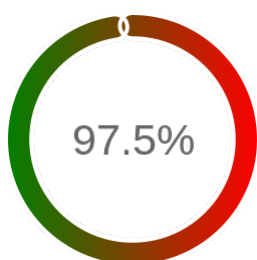

Monitoring Polish Spatial Data Infrastructure

Raport badania dostępności usługi sieciowej

Powiat	ostrowiecki
TERYT	2607
Usługa	WFS
Adres usługi	https://ostrowiec.geoportal2.pl/map/geoportal/wfs.php
Okres badania	2024-01-01 00:00 - 2025-03-13 23:59 [10512 godzin]
Liczba sprawdzeń	8945

Stopień dostępności

OK: 8724, błąd: 221

Szczegóły niedostępności

Lp.			Liczba godzin
1	2024-01-05 00:13	2024-01-05 03:16	2
2	2024-01-06 20:14	2024-01-07 06:17	4
3	2024-01-11 21:10	2024-01-12 03:15	4
4	2024-01-17 01:13	2024-01-17 03:10	1
5	2024-01-31 01:13	2024-01-31 03:11	1
6	2024-01-31 21:06	2024-01-31 23:08	2
7	2024-02-09 00:10	2024-02-09 03:11	2
8	2024-02-17 22:12	2024-02-17 23:13	1
9	2024-02-22 00:16	2024-02-22 03:15	2
10	2024-02-22 08:08	2024-02-22 09:07	1
11	2024-03-01 01:13	2024-03-01 03:11	1
12	2024-03-09 08:12	2024-03-09 10:12	2
13	2024-03-14 01:14	2024-03-14 03:13	1
14	2024-03-20 23:12	2024-03-21 03:14	2
15	2024-03-25 01:15	2024-03-25 03:14	1
16	2024-03-27 08:06	2024-03-27 14:10	6
17	2024-03-28 00:13	2024-03-28 03:11	2
18	2024-03-28 09:07	2024-03-28 10:06	1
19	2024-04-05 01:14	2024-04-05 03:12	1
20	2024-04-07 00:11	2024-04-07 03:10	2
21	2024-04-12 00:12	2024-04-12 03:12	2