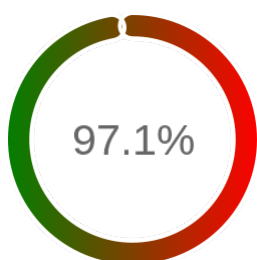

Stopień dostępności

OK: 5798, błąd: 172

Szczegóły niedostępności

Lp.			Liczba godzin
1	2024-01-02 16:07	2024-01-03 09:04	14
2	2024-01-05 11:04	2024-01-05 12:05	1
3	2024-01-06 15:09	2024-01-08 08:08	29
4	2024-01-10 08:06	2024-01-10 13:04	5
5	2024-01-18 16:04	2024-01-18 17:06	1
6	2024-01-26 14:04	2024-01-26 15:10	1
7	2024-02-28 13:06	2024-02-28 16:04	3
8	2024-03-06 13:05	2024-03-06 14:06	1
9	2024-04-07 16:05	2024-04-07 17:05	1
10	2024-04-10 03:09	2024-04-10 09:06	6
11	2024-05-06 10:07	2024-05-06 13:06	3
12	2024-05-27 14:07	2024-05-27 16:04	2
13	2024-06-13 17:04	2024-06-13 18:02	1
14	2024-07-03 08:05	2024-07-03 09:10	1
15	2024-09-12 13:11	2024-09-12 14:07	1
16	2024-09-12 21:07	2024-09-12 22:05	1
17	2024-09-13 05:08	2024-09-13 06:06	1
18	2024-09-13 13:07	2024-09-13 14:06	1
19	2024-09-14 04:11	2024-09-14 05:12	1
20	2024-09-14 12:11	2024-09-14 13:10	1
21	2024-09-14 20:12	2024-09-14 21:10	1