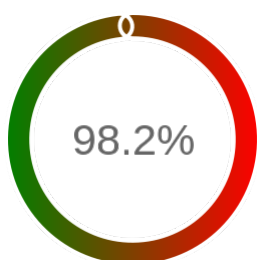

Monitoring Polish Spatial Data Infrastructure

Raport badania dostępności usługi sieciowej

Powiat	opatowski
TERYT	2606
Usługa	WMS
Adres usługi	http://opatow.geoportal2.pl/map/geoportal/wmse.php
Okres badania	2024-01-01 00:00 - 2024-07-11 23:59 [4631 godzin]
Liczba sprawdzeń	3847

Stopień dostępności