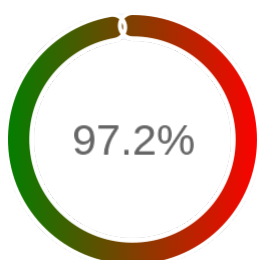

Stopień dostępności

OK: 5988, błąd: 171

Szczegóły niedostępności

Lp.			Liczba godzin
1	2024-01-02 16:05	2024-01-03 09:02	15
2	2024-01-05 11:03	2024-01-05 12:04	1
3	2024-01-06 14:06	2024-01-08 08:04	40
4	2024-01-10 08:04	2024-01-10 12:04	4
5	2024-04-07 16:04	2024-04-07 17:03	1
6	2024-07-03 08:03	2024-07-03 10:06	1
7	2024-09-12 21:05	2024-09-12 22:03	1
8	2024-09-13 05:05	2024-09-13 06:03	1
9	2024-09-13 13:03	2024-09-13 14:04	1
10	2024-09-13 21:05	2024-09-13 22:05	1
11	2024-09-14 00:06	2024-09-14 01:06	1
12	2024-09-14 04:06	2024-09-14 06:07	1
13	2024-09-14 12:08	2024-09-14 13:06	1
14	2024-09-14 20:08	2024-09-14 21:07	1
15	2024-09-15 04:08	2024-09-15 05:09	1
16	2024-09-15 12:09	2024-09-15 13:08	1
17	2024-09-15 20:08	2024-09-15 21:08	1
18	2024-09-16 13:04	2024-09-16 14:04	1
19	2024-09-16 21:05	2024-09-16 22:07	1
20	2024-09-17 06:07	2024-09-17 07:07	1
21	2024-09-17 14:04	2024-09-17 15:02	1