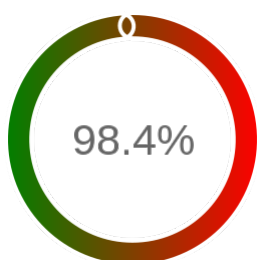

Stopień dostępności

OK: 3883, błąd: 62

Szczegóły niedostępności

Lp.			Liczba godzin
1	2024-01-02 16:05	2024-01-03 09:02	15
2	2024-01-05 11:03	2024-01-05 12:04	1
3	2024-01-06 14:06	2024-01-08 08:04	40
4	2024-01-10 08:04	2024-01-10 12:04	4
5	2024-04-07 16:04	2024-04-07 17:03	1
6	2024-07-03 08:03	2024-07-03 10:06	1
Całkowity czas niedostępności			62 (1.3%)