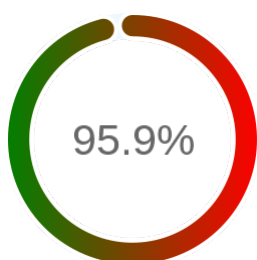

Stopień dostępności

OK: 8554, błąd: 365

Szczegóły niedostępności

Lp.			Liczba godzin
1	2024-01-27 01:03	2024-01-29 08:01	55
2	2024-01-30 13:02	2024-01-30 14:01	1
3	2024-03-08 08:03	2024-03-08 13:01	5
4	2024-03-08 19:04	2024-03-11 08:03	54
5	2024-03-12 10:02	2024-03-12 12:02	2
6	2024-03-19 10:02	2024-03-19 11:02	1
7	2024-03-20 01:03	2024-03-20 02:03	1
8	2024-03-20 03:03	2024-03-20 08:02	5
9	2024-03-20 10:02	2024-03-20 12:02	2
10	2024-03-22 15:02	2024-03-25 09:02	66
11	2024-04-22 12:03	2024-04-22 14:02	2
12	2024-04-23 22:01	2024-04-24 08:01	9
13	2024-06-29 21:04	2024-06-29 23:04	2
14	2024-07-13 15:49	2024-07-15 09:03	26
15	2024-07-20 03:03	2024-07-22 08:02	38
16	2024-09-01 08:03	2024-09-02 08:02	24
17	2024-09-27 18:02	2024-09-27 20:02	2
18	2024-10-30 07:02	2024-10-30 08:01	1
19	2024-11-20 10:02	2024-11-20 11:02	1
20	2024-11-22 15:02	2024-11-25 09:01	65
21	2024-12-05 01:03	2024-12-05 02:02	1