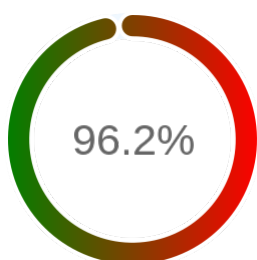

Monitoring Polish Spatial Data Infrastructure

Raport badania dostępności usługi sieciowej

Powiat	konecki
TERYT	2605
Usługa	WFS
Adres usługi	https://konskie.geoportal2.pl/map/geoportal/wfs.php
Okres badania	2024-01-01 00:00 - 2026-02-05 23:59 [18408 godzin]
Liczba sprawdzeń	15639

Stopień dostępności

OK: 15050, błąd: 589

Szczegóły niedostępności

Lp.			Liczba godzin
1	2024-01-11 19:09	2024-01-12 13:13	15
2	2024-01-15 03:15	2024-01-15 08:08	5
3	2024-01-16 10:05	2024-01-16 11:07	1
4	2024-01-27 01:16	2024-01-29 08:08	52
5	2024-03-08 08:11	2024-03-08 14:05	6
6	2024-03-08 19:15	2024-03-11 08:09	57
7	2024-03-12 10:14	2024-03-12 11:14	1
8	2024-03-20 01:14	2024-03-20 08:06	6
9	2024-03-20 10:08	2024-03-20 11:07	1
10	2024-03-22 15:09	2024-03-25 09:15	63
11	2024-04-05 13:06	2024-04-05 14:10	1
12	2024-04-22 12:11	2024-04-22 13:16	1
13	2024-04-23 21:08	2024-04-24 09:10	11
14	2024-06-29 20:16	2024-06-29 23:17	3
15	2024-07-13 16:01	2024-07-15 10:12	18
16	2024-07-20 04:18	2024-07-22 08:09	42
17	2024-07-26 13:04	2024-07-26 14:06	1
18	2024-08-01 13:05	2024-08-01 14:05	1
19	2024-09-01 08:15	2024-09-02 08:11	21
20	2024-09-27 18:09	2024-09-27 20:09	2
21	2024-10-10 09:09	2024-10-10 10:08	1