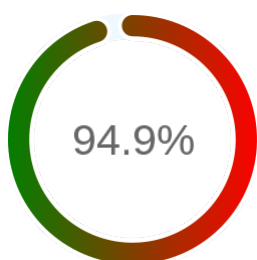

Stopień dostępności

OK: 3744, błąd: 201

Szczegóły niedostępności

Lp.			Liczba godzin
1	2024-01-27 01:07	2024-01-29 08:03	55
2	2024-03-08 08:06	2024-03-08 13:03	5
3	2024-03-08 19:08	2024-03-11 08:04	59
4	2024-03-19 10:04	2024-03-19 11:03	1
5	2024-03-20 01:06	2024-03-20 02:05	1
6	2024-03-20 03:06	2024-03-20 08:03	5
7	2024-03-20 10:03	2024-03-20 11:03	1
8	2024-03-22 15:05	2024-03-25 10:04	62
9	2024-04-22 12:05	2024-04-22 14:04	1
10	2024-04-23 22:03	2024-04-24 08:03	10
11	2024-06-29 22:09	2024-06-29 23:08	1
Całkowity czas niedostępności			201 (4.3%)