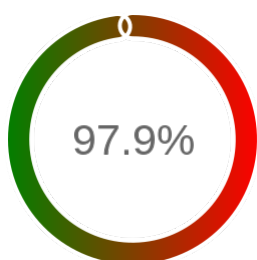

Stopień dostępności

OK: 8736, błąd: 183

Szczegóły niedostępności

Lp.			Liczba godzin
1	2024-01-10 09:02	2024-01-10 10:01	1
2	2024-02-17 04:03	2024-02-17 05:03	1
3	2024-02-17 06:03	2024-02-17 08:02	2
4	2024-02-17 14:03	2024-02-19 08:02	42
5	2024-02-20 07:02	2024-02-20 10:02	3
6	2024-03-15 15:03	2024-03-16 14:04	23
7	2024-05-27 07:03	2024-05-27 08:03	1
8	2024-05-30 08:02	2024-05-31 19:02	34
9	2024-07-05 15:02	2024-07-06 10:03	19
10	2024-07-15 10:02	2024-07-15 12:01	2
11	2024-07-15 16:02	2024-07-15 17:02	1
12	2024-07-29 17:01	2024-07-29 18:01	1
13	2024-08-01 22:01	2024-08-01 23:01	1
14	2024-09-03 22:02	2024-09-03 23:02	1
15	2024-09-12 08:01	2024-09-12 09:01	1
16	2024-09-22 12:02	2024-09-22 13:02	1
17	2024-10-01 12:01	2024-10-01 14:01	2
18	2024-10-07 13:02	2024-10-07 14:02	1
19	2024-12-02 10:02	2024-12-02 11:01	1
20	2024-12-02 12:01	2024-12-02 13:01	1
21	2024-12-04 05:03	2024-12-04 08:01	3