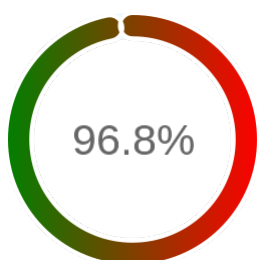

Monitoring Polish Spatial Data Infrastructure

Raport badania dostępności usługi sieciowej

Powiat	kielecki
TERYT	2604
Usługa	WFS
Adres usługi	https://geoportal.powiat.kielce.pl/map/geoportal/wfs.php
Okres badania	2024-01-01 00:00 - 2025-05-10 23:59 [11903 godzin]
Liczba sprawdzeń	10050

Stopień dostępności

OK: 9731, błąd: 319

Szczegóły niedostępności

Lp.			Liczba godzin
1	2024-01-09 04:13	2024-01-09 05:16	1
2	2024-01-10 07:07	2024-01-10 09:08	2
3	2024-01-10 19:09	2024-01-10 20:10	1
4	2024-02-08 19:06	2024-02-08 20:06	1
5	2024-02-13 21:17	2024-02-13 22:18	1
6	2024-02-14 19:08	2024-02-14 20:10	1
7	2024-02-17 04:16	2024-02-17 06:14	2
8	2024-02-17 07:13	2024-02-17 08:10	1
9	2024-02-17 14:12	2024-02-19 07:10	39
10	2024-02-20 07:07	2024-02-20 08:05	1
11	2024-02-27 14:14	2024-02-27 15:16	1
12	2024-03-12 22:09	2024-03-12 23:13	1
13	2024-03-15 15:09	2024-03-16 14:11	21
14	2024-04-10 03:13	2024-04-10 09:09	6
15	2024-04-10 19:08	2024-04-10 20:13	1
16	2024-04-11 10:07	2024-04-11 11:07	1
17	2024-05-15 19:08	2024-05-15 20:08	1
18	2024-05-20 14:12	2024-05-20 15:10	1
19	2024-05-30 08:11	2024-05-31 19:06	30
20	2024-06-06 16:10	2024-06-06 22:10	6
21	2024-06-12 18:08	2024-06-12 19:06	1