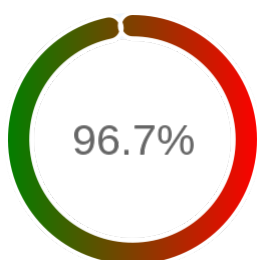

Monitoring Polish Spatial Data Infrastructure

Raport badania dostępności usługi sieciowej

Powiat	kielecki
TERYT	2604
Usługa	WFS
Adres usługi	https://geoportal.powiat.kielce.pl/map/geoportal/wfs.php
Okres badania	2024-01-01 00:00 - 2024-12-05 23:59 [8160 godzin]
Liczba sprawdzeń	6773

Stopień dostępności

OK: 6552, błąd: 221

Szczegóły niedostępności

Lp.			Liczba godzin
1	2024-01-09 04:13	2024-01-09 05:16	1
2	2024-01-10 07:07	2024-01-10 09:08	2
3	2024-01-10 19:09	2024-01-10 20:10	1
4	2024-02-08 19:06	2024-02-08 20:06	1
5	2024-02-13 21:17	2024-02-13 22:18	1
6	2024-02-14 19:08	2024-02-14 20:10	1
7	2024-02-17 04:16	2024-02-17 06:14	2
8	2024-02-17 07:13	2024-02-17 08:10	1
9	2024-02-17 14:12	2024-02-19 07:10	39
10	2024-02-20 07:07	2024-02-20 08:05	1
11	2024-02-27 14:14	2024-02-27 15:16	1
12	2024-03-12 22:09	2024-03-12 23:13	1
13	2024-03-15 15:09	2024-03-16 14:11	21
14	2024-04-10 03:13	2024-04-10 09:09	6
15	2024-04-10 19:08	2024-04-10 20:13	1
16	2024-04-11 10:07	2024-04-11 11:07	1
17	2024-05-15 19:08	2024-05-15 20:08	1
18	2024-05-20 14:12	2024-05-20 15:10	1
19	2024-05-30 08:11	2024-05-31 19:06	30
20	2024-06-06 16:10	2024-06-06 22:10	6
21	2024-06-12 18:08	2024-06-12 19:06	1