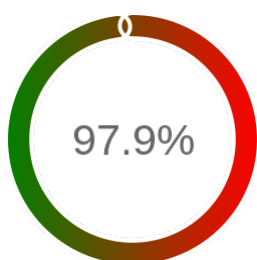

Monitoring Polish Spatial Data Infrastructure

Raport badania dostępności usługi sieciowej

Powiat	kielecki
TERYT	2604
Usługa	GEODETY
Adres usługi	https://geoportal.powiat.kielce.pl/map/www/login.php
Okres badania	2024-01-01 00:00 - 2025-05-10 23:59 [11903 godzin]
Liczba sprawdzeń	10299

Stopień dostępności

OK: 10086, błąd: 213

Szczegóły niedostępności

Lp.			Liczba godzin
1	2024-02-17 04:07	2024-02-17 06:07	2
2	2024-02-17 07:06	2024-02-17 08:04	1
3	2024-02-17 14:06	2024-02-19 08:03	42
4	2024-02-20 07:03	2024-02-20 08:02	1
5	2024-02-20 09:03	2024-02-20 10:03	1
6	2024-03-15 15:05	2024-03-16 14:07	22
7	2024-05-27 07:06	2024-05-27 08:05	1
8	2024-05-30 08:05	2024-05-31 19:03	35
9	2024-07-05 15:04	2024-07-06 10:06	18
10	2024-07-24 09:03	2024-07-24 10:02	1
11	2024-08-01 22:05	2024-08-01 23:05	1
12	2024-09-02 04:08	2024-09-02 05:08	1
13	2024-09-08 18:05	2024-09-08 19:04	1
14	2024-09-19 11:06	2024-09-19 12:03	1
15	2024-09-25 08:05	2024-09-25 09:02	1
16	2024-10-07 13:04	2024-10-07 14:03	1
17	2024-10-14 18:06	2024-10-14 19:04	1
18	2024-10-28 10:06	2024-10-28 11:05	1
19	2024-11-04 09:04	2024-11-04 10:04	1
20	2024-11-12 07:07	2024-11-12 08:05	1
21	2024-11-27 10:02	2024-11-27 11:02	1