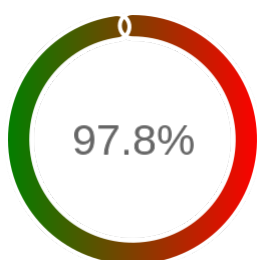

Monitoring Polish Spatial Data Infrastructure

Raport badania dostępności usługi sieciowej

Powiat	kielecki
TERYT	2604
Usługa	GEODETY
Adres usługi	https://geoportal.powiat.kielce.pl/map/www/login.php
Okres badania	2024-01-01 00:00 - 2025-01-19 23:59 [9240 godzin]
Liczba sprawdzeń	7930

Stopień dostępności

OK: 7752, błąd: 178

Szczegóły niedostępności

Lp.			Liczba godzin
1	2024-02-17 04:07	2024-02-17 06:07	2
2	2024-02-17 07:06	2024-02-17 08:04	1
3	2024-02-17 14:06	2024-02-19 08:03	42
4	2024-02-20 07:03	2024-02-20 08:02	1
5	2024-02-20 09:03	2024-02-20 10:03	1
6	2024-03-15 15:05	2024-03-16 14:07	22
7	2024-05-27 07:06	2024-05-27 08:05	1
8	2024-05-30 08:05	2024-05-31 19:03	35
9	2024-07-05 15:04	2024-07-06 10:06	18
10	2024-07-24 09:03	2024-07-24 10:02	1
11	2024-08-01 22:05	2024-08-01 23:05	1
12	2024-09-02 04:08	2024-09-02 05:08	1
13	2024-09-08 18:05	2024-09-08 19:04	1
14	2024-09-19 11:06	2024-09-19 12:03	1
15	2024-09-25 08:05	2024-09-25 09:02	1
16	2024-10-07 13:04	2024-10-07 14:03	1
17	2024-10-14 18:06	2024-10-14 19:04	1
18	2024-10-28 10:06	2024-10-28 11:05	1
19	2024-11-04 09:04	2024-11-04 10:04	1
20	2024-11-12 07:07	2024-11-12 08:05	1
21	2024-11-27 10:02	2024-11-27 11:02	1