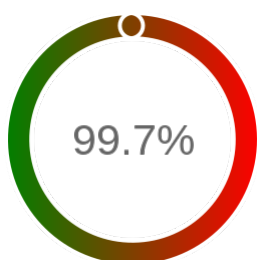

Stopień dostępności

OK: 6138, błąd: 21

Szczegóły niedostępności

Lp.			Liczba godzin
1	2024-03-27 10:04	2024-03-27 11:03	1
2	2024-04-24 10:02	2024-04-24 11:03	1
3	2024-05-10 08:03	2024-05-10 09:02	1
4	2024-05-28 09:07	2024-05-28 10:03	1
5	2024-07-01 12:04	2024-07-01 13:03	1
6	2024-07-07 04:07	2024-07-07 05:06	1
7	2024-08-14 13:03	2024-08-14 14:03	1
8	2024-09-04 18:05	2024-09-05 09:06	14
Całkowity czas niedostępności			21 (0.3%)