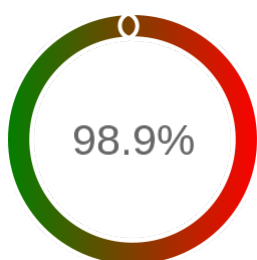

Monitoring Polish Spatial Data Infrastructure

Raport badania dostępności usługi sieciowej

Powiat	m. Żory
TERYT	2479
Usługa	GEODETY
Adres usługi	http://ikonto.geodezja.zory.pl/
Okres badania	2024-01-01 00:00 - 2026-02-05 23:59 [18408 godzin]
Liczba sprawdzeń	16075

Stopień dostępności

OK: 15900, błąd: 175

Szczegóły niedostępności

Lp.			Liczba godzin
1	2024-01-17 08:04	2024-01-17 09:04	1
2	2024-03-02 17:04	2024-03-02 18:04	1
3	2024-03-20 08:03	2024-03-20 09:03	1
4	2024-04-24 17:03	2024-04-24 18:02	1
5	2024-05-15 23:04	2024-05-16 00:05	1
6	2024-05-24 18:04	2024-05-24 19:04	1
7	2024-05-28 08:09	2024-05-28 11:03	3
8	2024-05-31 01:07	2024-05-31 02:08	1
9	2024-06-22 13:08	2024-06-22 15:08	2
10	2024-07-24 08:03	2024-07-24 09:03	1
11	2024-09-18 12:03	2024-09-18 13:02	1
12	2024-10-01 20:06	2024-10-02 12:06	16
13	2024-11-08 00:09	2024-11-08 10:02	10
14	2025-01-02 09:07	2025-01-02 12:03	3
15	2025-01-03 14:01	2025-01-03 17:02	3
16	2025-01-13 13:04	2025-01-13 14:03	1
17	2025-01-20 07:04	2025-01-20 09:04	2
18	2025-03-10 04:07	2025-03-10 05:08	1
19	2025-03-14 14:04	2025-03-14 15:04	1
20	2025-04-04 05:07	2025-04-04 09:04	4
21	2025-04-23 00:06	2025-04-23 01:05	1